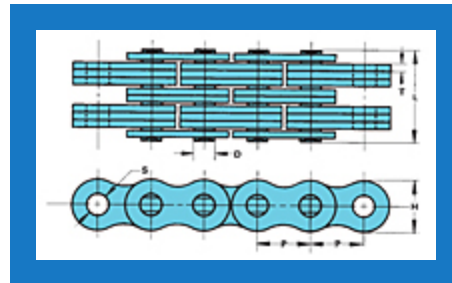

## N.º DE ARTÍCULO BL846, BL SERIES LEAF CHAINS

U.S. Tsubaki BL Series Leaf Chains are available in a wide variety of options. Find your exact specifications below.

**All dimensions are nominal values and for reference only**

### Especificaciones

<b>Enlace</b>	4x6
<b>P - Paso</b>	1.000 in
<b>Resistencia tensora mín.</b>	46200 lb
<b>Resistencia tensora mín. según ASME/ANSI</b>	38000 lb

**S - Diámetro de orificio** 0.377 in

**Código universal de producto (UPC)** 097039180056

## Placa de eslabón

**T** 0.156 in

**H** 0.949 in